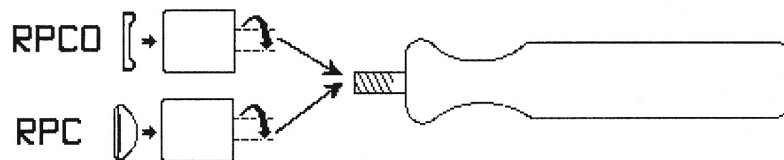

SCHNELLBEFESTIGER

QUICK-LOCK-WASHERS

krumm&andré

RPCOT - MONTAGEWERKZEUG

RPCOT - QUICKLOCK WASHER ASSEMBLY TOOL

Artikel-Nr. für Schnellbefestiger

Article No. useable for quicklock washer

RPCOT 3.09	RPCO 3.***.09	9 mm
RPCOT 3.11	RPCO 3.***.11-RPCO 3.***.12	11 mm, 12 mm
RPCOT 3.15	RPCO 3.***.15	15mm
RPCOT 3.18	RPCO 3.***.18	18 mm
RPCOT 3.25	RPCO 3.***.25	25 mm
RPCOT 3.28	RPCO 3.***.28	28 mm
RPCOT 3.36	RPCO 3.***.36	36 mm
RPCOT 3.41	RPCO 3.***.41	41 mm

RPCT - MONTAGEWERKZEUG

RPCT - QUICKLOCK WASHER ASSEMBLY TOOL

Artikel-Nr. für Schnellbefestiger

Article No. useable for quicklock washer

RPCT 4.12	RPC 4.***.12	12 mm
RPCT 4.16	RPC 4.***.16	16 mm
RPCT 4.20	RPC 4.***.20	20 mm
RPCT 4.27	RPC 4.***.27	27 mm
RPCT 4.30	RPC 4.***.30	30 mm
RPCT 4.39	RPC 4.***.39	39 mm