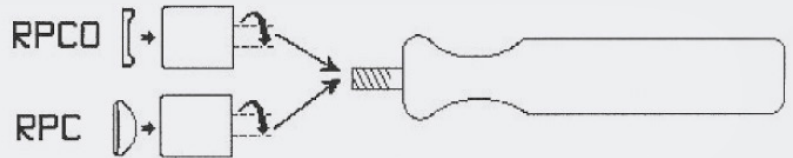

SCHNELLBEFESTIGER

QUICK-LOCK-WASHERS

RPCOT - MONTAGEWERKZEUG RPCOT QUICKLOCK WASHER ASSEMBLY TOOL

Artikel-Nr. für Schnellbefestiger
Article No. useable for quicklock washer

RPCOT 3.09	RPCO 3. *** .09	9 mm
RPCOT 3.11	RPCO 3. *** .11-RPCO .3 *** .12	11 mm, 12 mm
RPCOT 3.15	RPCO 3. *** .15	15mm
RPCOT 3.18	RPCO 3. *** .18	18 mm
RPCOT 3.25	RPCO 3. *** .25	25 mm
RPCOT 3.28	RPCO 3. *** .28	28 mm
RPCOT 3.36	RPCO 3. *** .36	36 mm
RPCOT 3.41	RPCO 3. *** .41	41 mm
RPCT 4.12	RPC 4. *** .12	12 mm
RPCT 4.16	RPC 4. *** .16	16 mm
RPCT 4.20	RPC 4. *** .20	20 mm
RPCT 4.27	RPC 4. *** .27	27 mm
RPCT 4.30	RPC 4. *** .30	30 mm
RPCT 4.39	RPC 4. *** .39	39 mm